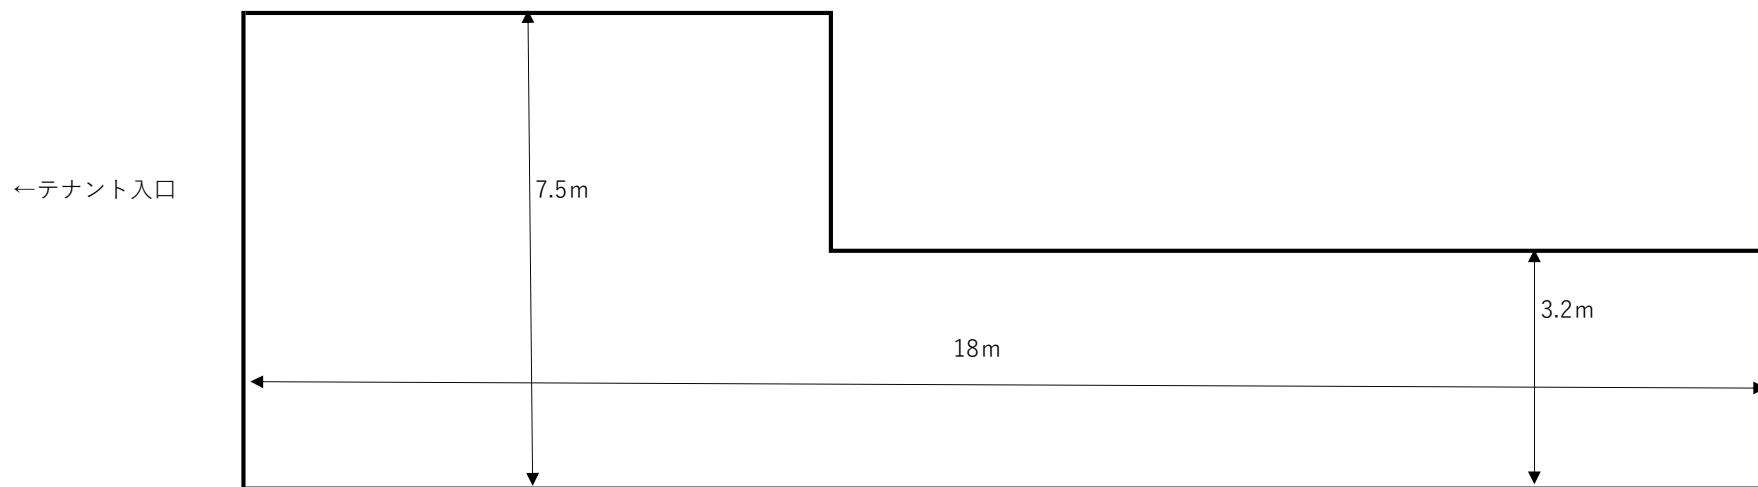

コープ二条駅2F イベントスペース面積

吹き抜けのエレベーター側  
1Fより